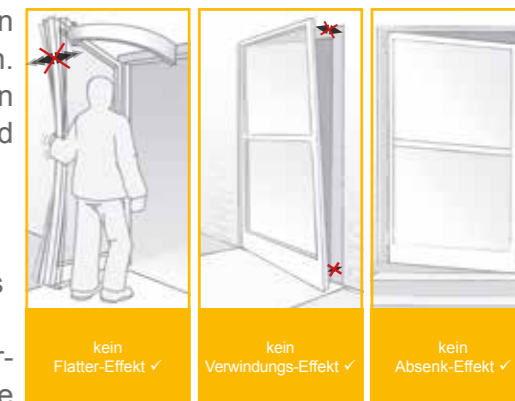

A ALU COMFORT FÜR FENSTER
ab **69,99**