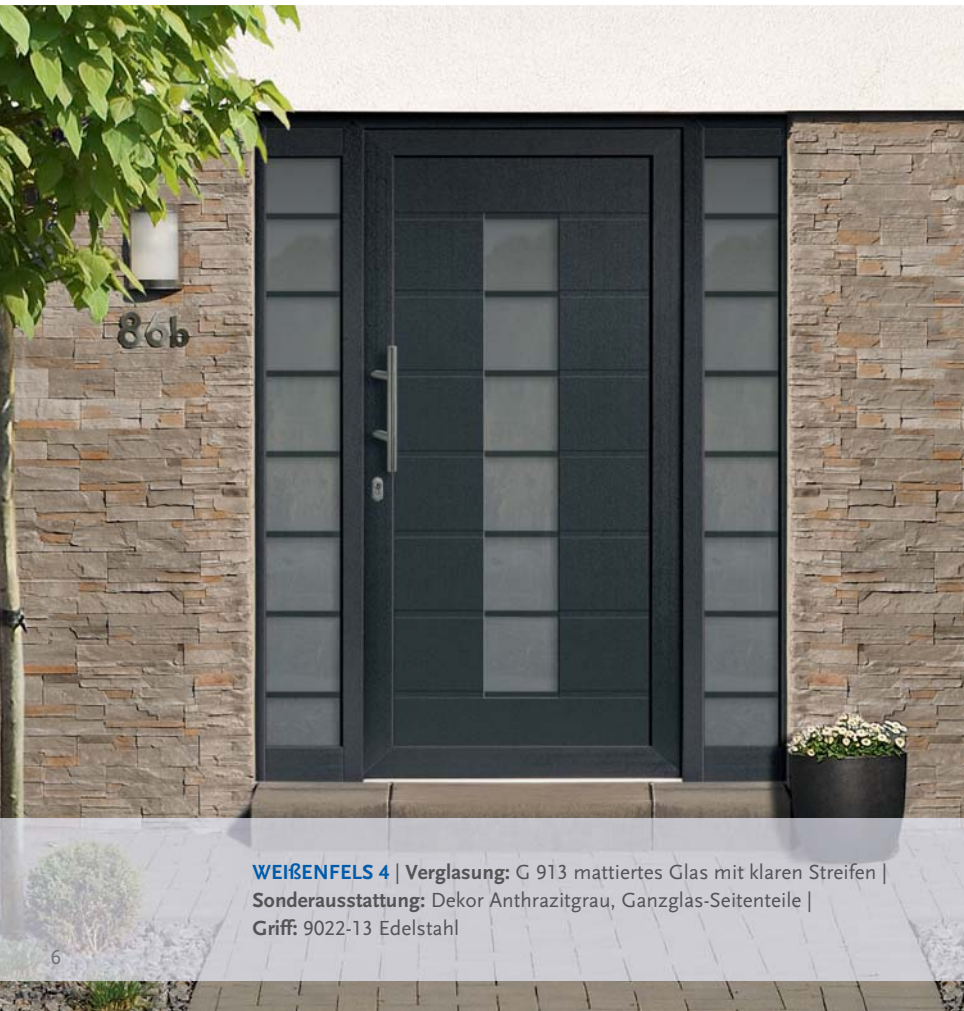

WEIßENFELS 4 | **Verglasung:** G 913 mattiertes Glas mit klaren Streifen | **Sonderausstattung:** Dekor Anthrazitgrau, Ganzglas-Seitenteile | **Griff:** 9022-13 Edelstahl